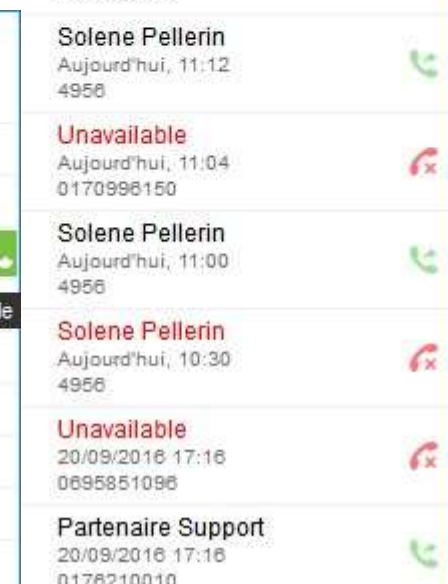

AU CŒUR D'OFFICE 365

➤ PILOTAGE DEPUIS **SKYPE & OUTLOOK**

➤ PRÉSENCE **TÉLÉPHONIQUE**

➤ JOURNAL & **DIALER**