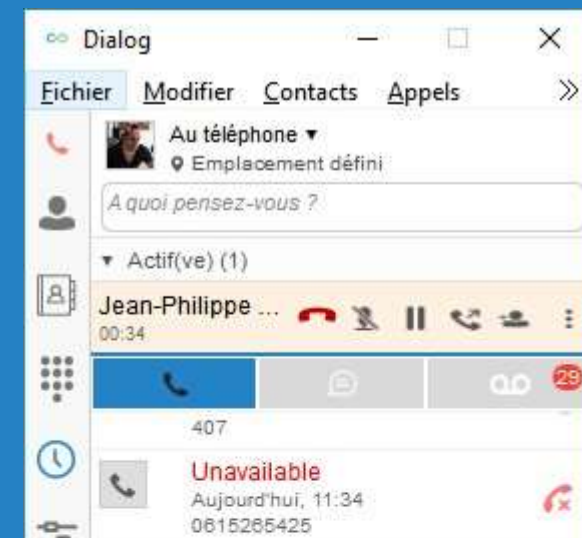

PILOTEZ VOTRE TÉLÉPHONIE

➤ CLIC 2 CALL & CLIC 2 HANG-UP

➤ TOUCHES DE FONCTIONS

➤ SELFCARE INTÉGRÉ

PLUS QU'UN SOFTPHONE

TÉLÉPHONIE AUDIO & VIDÉO

SUPERVISION TÉLÉPHONIQUE

TRANSFERT D'APPEL & CONFÉRENCE

AU CŒUR D'OFFICE 365

➤ PILOTAGE DEPUIS **SKYPE & OUTLOOK**

➤ PRÉSENCE **TÉLÉPHONIQUE**

➤ JOURNAL & **DIALER**